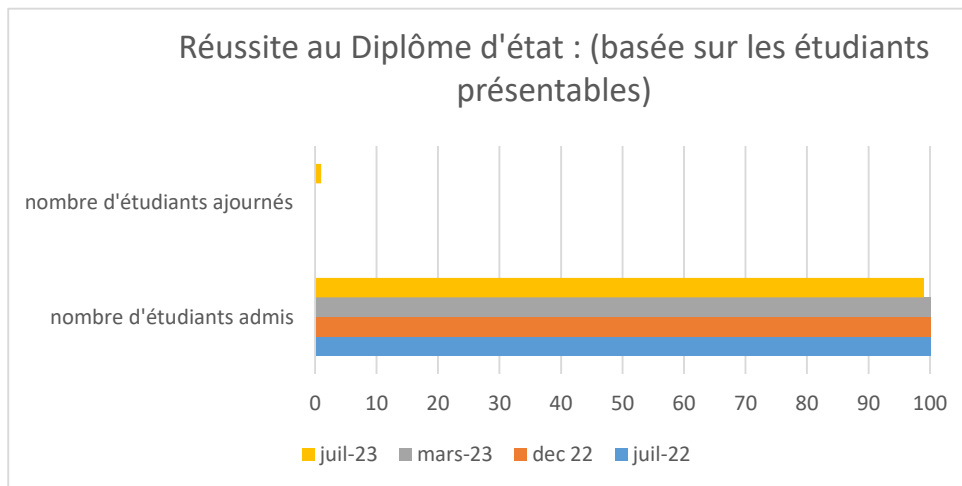

réussite au DE (dipl	juil-22	dec-22	mars-23	juil-23
nombre d'étudiants	53	1	3	47
nombre d'étudiants	53	1	3	46
nombre d'étudiants	0	0	0	1
réussite au DE (dipl	juil-22	dec 22	mars-23	juil-23
nombre d'étudiants	100	100	100	99
nombre d'étudiants	0	0	0	1