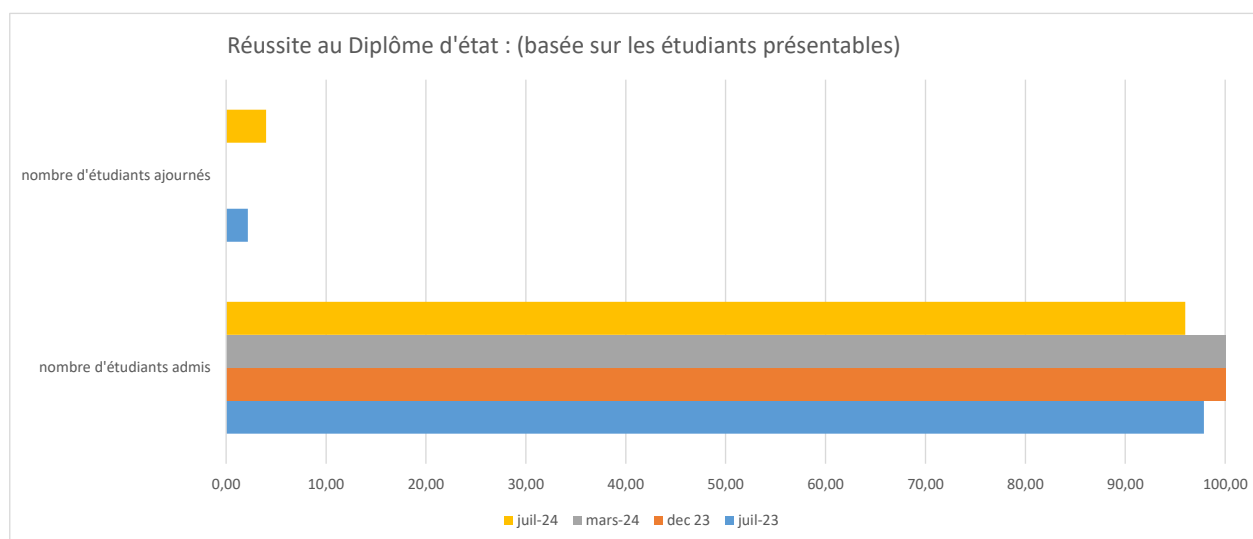

TAUX DE REUSSITE ET ABANDON

réussite au DE (diplôme d'état)	juil-23	dec-23	mars-24	juil-24
nombre d'étudiants présentables	47	2	3	50
nombre d'étudiants admis	46	2	3	48
nombre d'étudiants ajournés	1	0	0	2
réussite au DE (diplôme d'état)	juil-23	dec 23	mars-24	juil-24
nombre d'étudiants admis	97,87	100	100	96
nombre d'étudiants ajournés	2,17	0	0	4